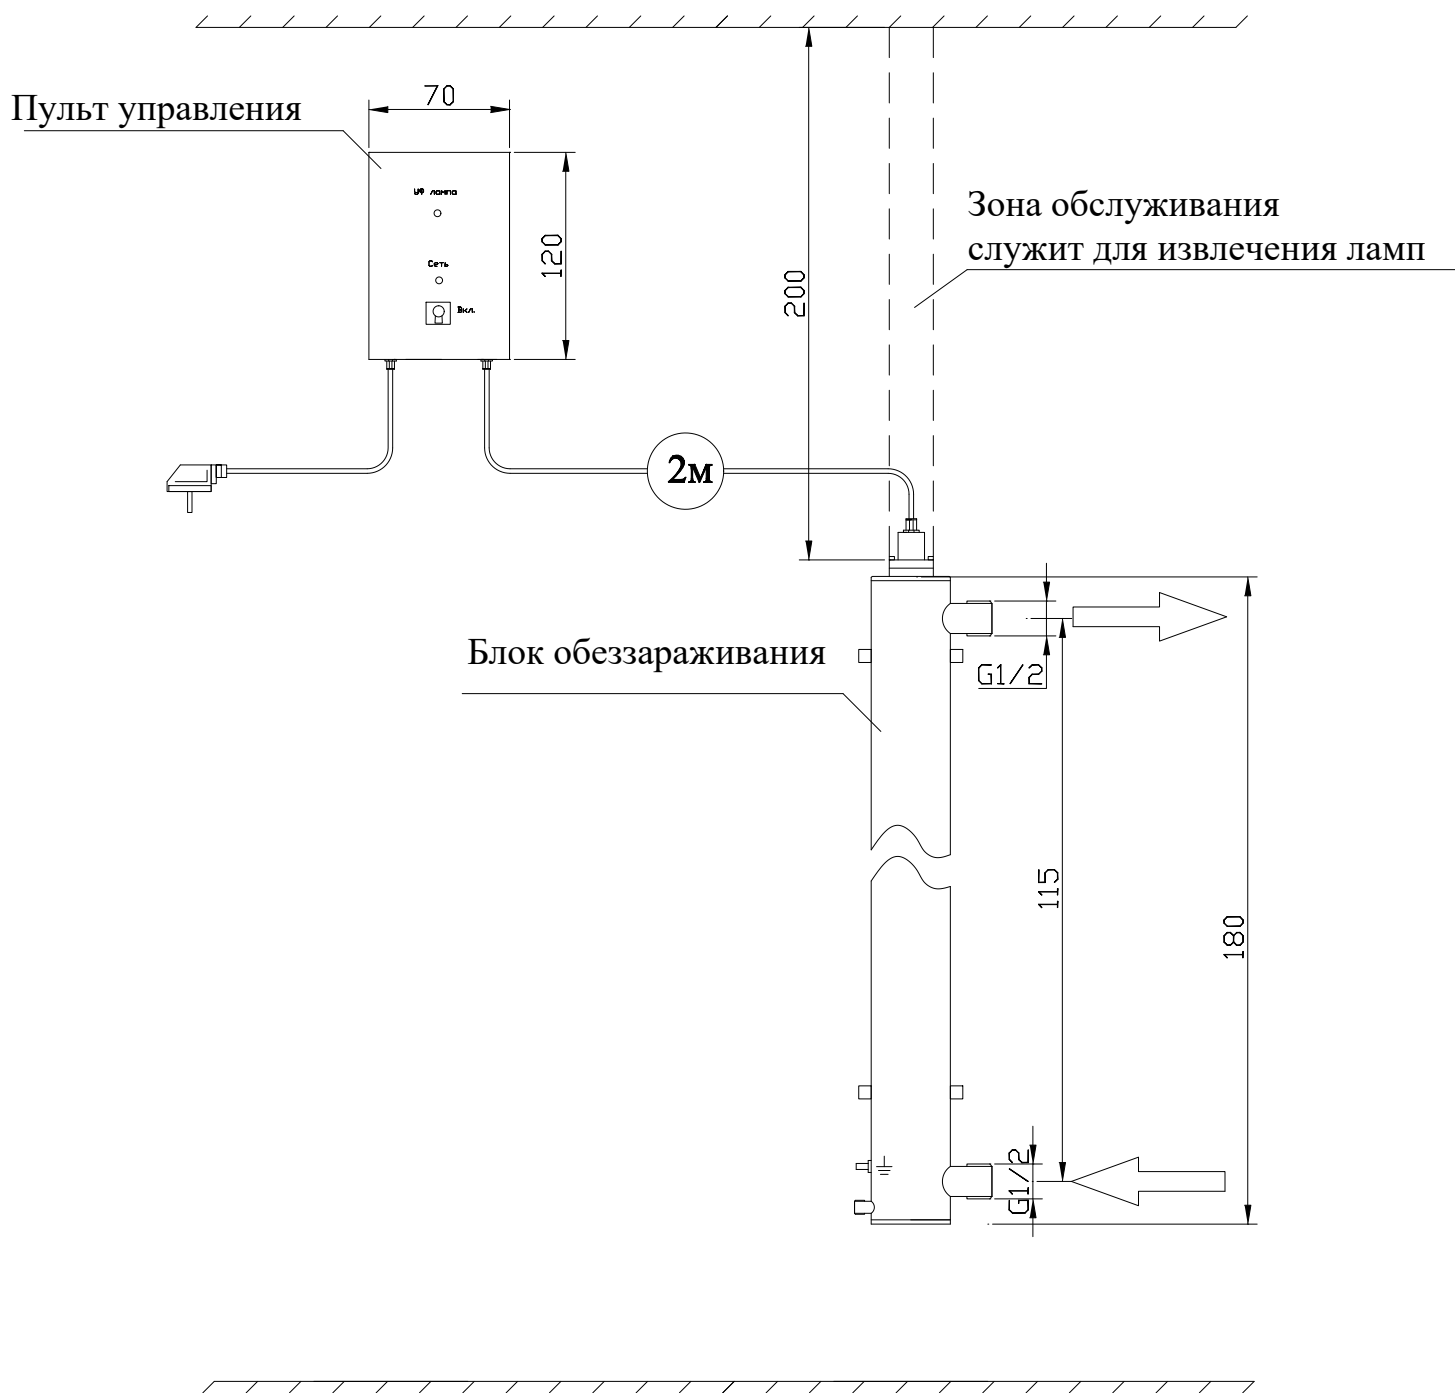

МОНТАЖНЫЙ ЧЕРТЕЖ УСТАНОВКИ ОДВ-5-0.2 ВЕРТИКАЛЬНОЕ РАСПОЛОЖЕНИЕ

Примечания: монтаж установки к стене производится при помощи одного хомута Ø50 мм.